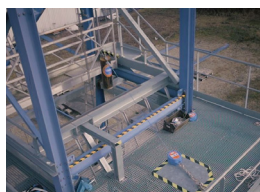

gama stopfor™

gama blocfor™

gama eslingas

El equipo anticaídas de Tractel® está desarrollado para trabajar en altura con el riesgo de sufrir una caída en vertical, pero también para trabajar en altura en un plano horizontal con el riesgo de caer sobre un canto vivo (aplicación tipo terrazas).

Los productos de Seguridad anticaídas Tractel® están testados para detener la caída de una persona, incluido equipo de seguridad y herramientas, con un peso de hasta 150kg.

Productos testados sobre cantos vivos.